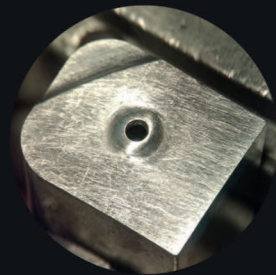

Endergebnis