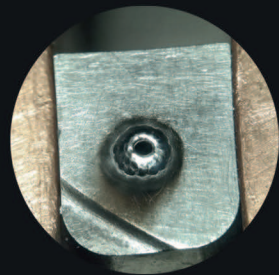

geschweißtes Resultat