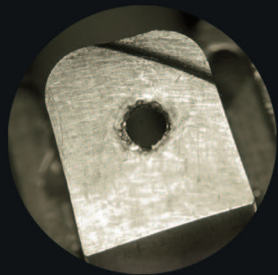

Unsere Arbeit

Vorlage